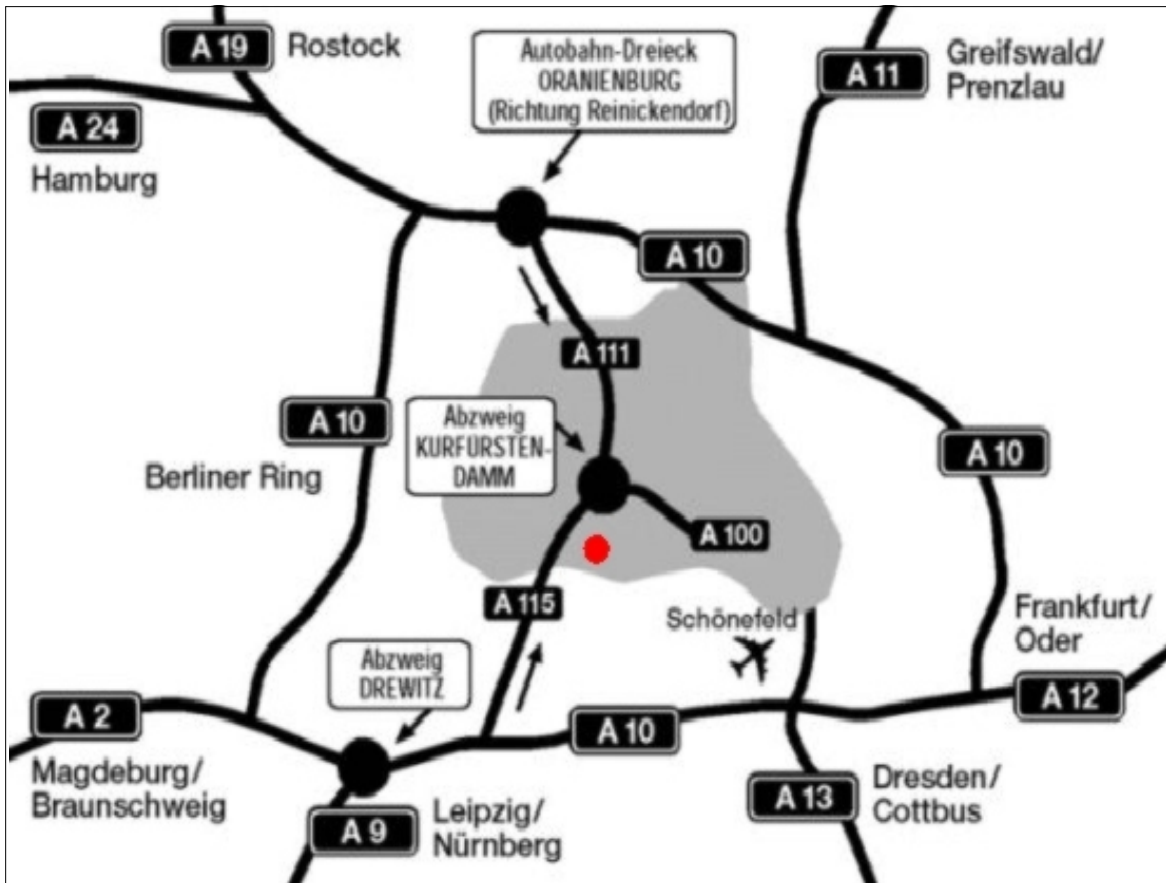

Ferienwohnung Berlin Lichterfelde

Harald Hensel & Sabine Plümer
Freiwalddauer Weg 20 12205 Berlin

Telefon: +49 (0)30 8119 835 E-mail: info@ferienwohnung-berlin-lichterfelde.de

Wegbeschreibung von Westen/Süden kommend

Von Leipzig auf der A9 kommend bzw. von Hannover über Magdeburg auf der A2, immer Richtung Berlin Zentrum. Am Dreieck Potsdam weiter Richtung Berlin-Zentrum auf die A 10. Am Dreieck Nuthetal nochmal weiter Berlin-Zentrum auf die Bundesautobahn A 115.

Dann bei BAB-Abfahrt Zehlendorf/Steglitz die Autobahn verlassen und in einer Rechtskurve auf die Bundesstrasse 1, die über Zehlendorf und Steglitz ins Berliner Zentrum führt. Dieser Straße (Potsdamer Chaussee) ca 8 km folgen (geht dann in die Berliner Straße über) und nach Überquerung der Sundgauer Straße an der nächsten Kreuzung (Schild BAM und Teltow für LKW gesperrt) rechts in den Dahlemer Weg einbiegen. Sie fahren über eine Brücke (S-Bahn) und beim Hinunterfahren die nächste Möglichkeit links einbiegen (Abbiegerspur, Curtiusstr.) Der Curtiusstraße gleich wieder im Linksbogen folgen und nach 100 m an der nächsten Kreuzung nach halb rechts in die Troppauer Straße einbiegen. 150 m geradeaus auf heftigem Kopfsteinpflaster, dann die zweite Möglichkeit in den Freiwalddauer Weg rechts einbiegen. Nach 90 Meter an der nächsten Ecke rechts (Eckgrundstück Jägerndorfer Zeile) ist die Nr. 20. Bremsen, parken und klingeln. Angekommen!